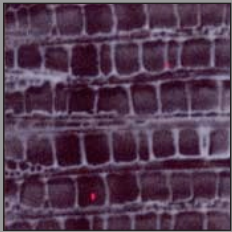

# ULTRAFLOCK FASHION

Farbbrillante Premium-Flockfolie mit extra dichter Faser  
Color brilliant premium flock film with extremely high density

32.4502 army grün

32.4507 karo blau

32.4513 leo

32.4503 army rot

32.4508 karo rot

32.4514 neon gelb

32.4504 army braun

32.4509 jeans

32.4515 neon pink

32.4505 kroko beige

32.4511 schlange beige

32.4516 neon orange

32.4506 kroko blau

32.4512 schlange braun

32.4517 neon grün

Bitte bei jeder Bestellung die Artikel-Nr. angeben!  
Please note the Art. No. for each order!

Plotter-Folie  
Cut-Film

Vektorgrafik erstellen  
Create a vector image